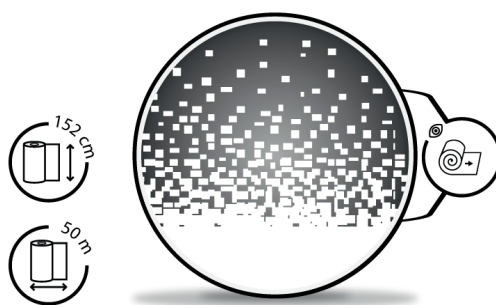

DECO-535i

Ce film décoratif dépoli DECO-535i est composé de petits carrés dégressifs. Il habille joliment vos vitrages et permet de se protéger partiellement du vis-à-vis tout en laissant passer la lumière.

Stockage de -5°C à +40°C
3 ANS

Norme REACH RoHS
Respectée

Classement au feu
M1

Laize disponible
152 cm

Vente au mètre linéaire
Jusqu'à 30 m

Vente aux dimensions
Au millimètre près

INFORMATIONS TECHNIQUES

Données à partir d'un film appliqué sur un vitrage clair de 3 mm (*sur double vitrage 4-16-4)

Teinte du film (support)	Incolore
Teinte intérieure (du motif)	Dépoli
Teinte extérieure (du motif)	Dépoli
Spécificité du motif :	
Niveau d'intimité	★★★☆☆
Niveau de transparence	★★★☆☆
Occupation du motif	★★★☆☆
Protection vis-à-vis	
De jour	★★★☆☆
De nuit	★★★☆☆
Permet de voir à l'extérieur	★★★★☆
Réduit le vis-à-vis proche	★★★☆☆
Réduit le vis-à-vis lointain	★★★★☆
Perte de luminosité	★★☆☆☆
Transmission des UV	5 %

Type de pose	Intérieure
Longueur du rouleau	30,5 m
Composition film	PET
Épaisseur	40 µ

☆ Ces valeurs sont données à titre indicatif

CONSEIL D'APPLICATION

Situation verticale et pour une surface vitrée standard*