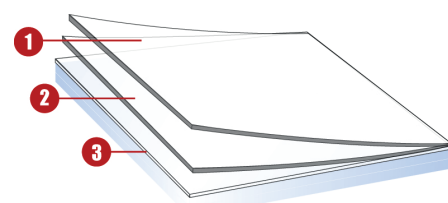

Type de pose	Intérieure
Longueur du rouleau	30,5 m
Composition film	PET
Épaisseur	40 µ

☆ Ces valeurs sont données à titre indicatif

CONSEIL D'APPLICATION

Situation verticale et pour une surface vitrée standard*

✓ Oui ⚠ Prudence ✗ Non

*Conseil sur base de surface vitrée jusqu'à 2.5m², consultez nous pour toute confirmation ou analyse de choc thermique.

CONSTRUCTION

1. polyester de haute qualité optique, avec impression du design
2. adhésif PS, polymérisant avec le verre dans un délai de 15 jours
3. liner de protection de l'adhésif, jetable après pose